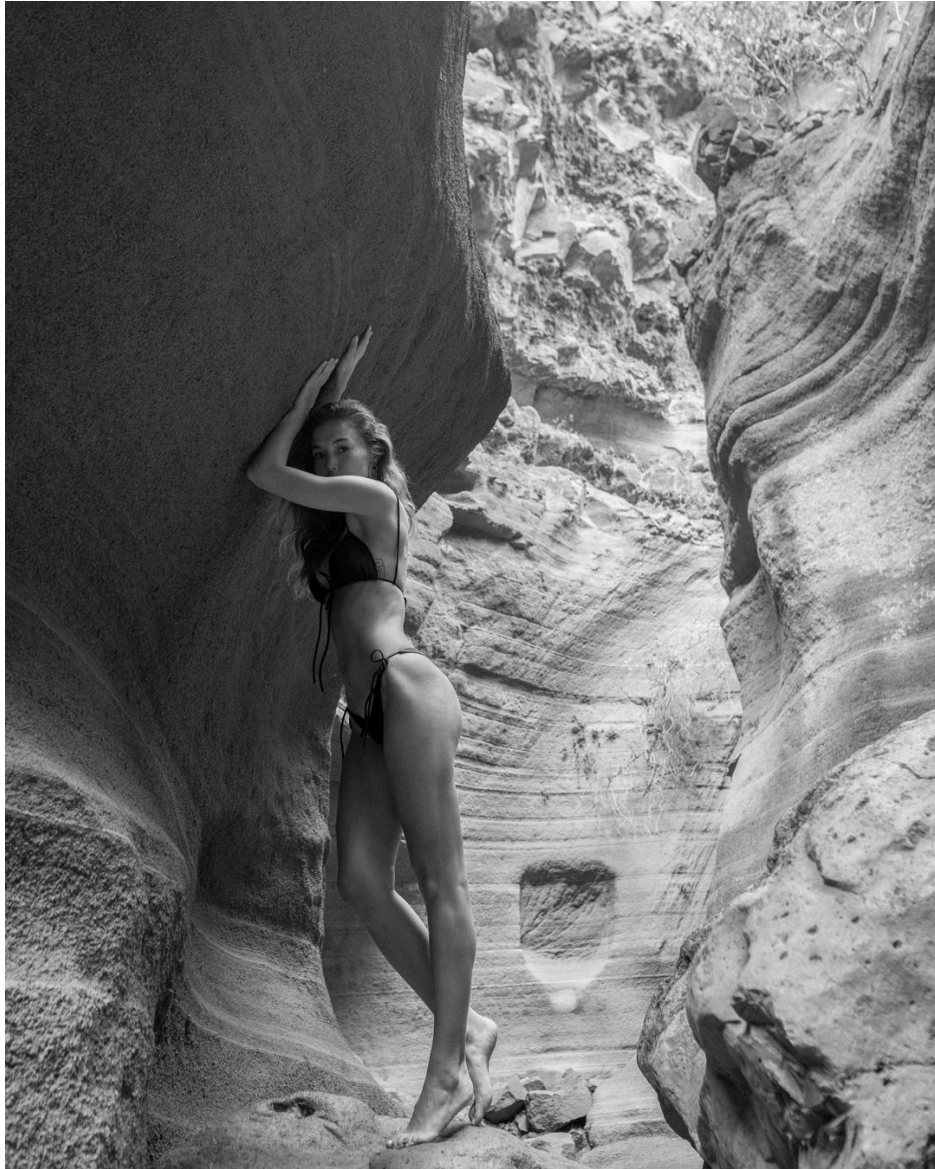

mariposa
MODEL MANAGEMENT

www.mariposamodelmanagement.it
Via del pioppo 12 - 41012 Carpi (MO)
T + 39 348 422 4091 - casting@mariposamodelmanagement.it - P.Iva 04078160365

SARA ESTER M.

Altezza/Height: 1.68 Seno/Bust: 85 Vita/Waist: 67 Fianchi/Hips: 90 Taglia/Dress:
38-40 Piede/Shoes: 37 Occhi/Eyes: Castani Capelli/Hair: Biondi