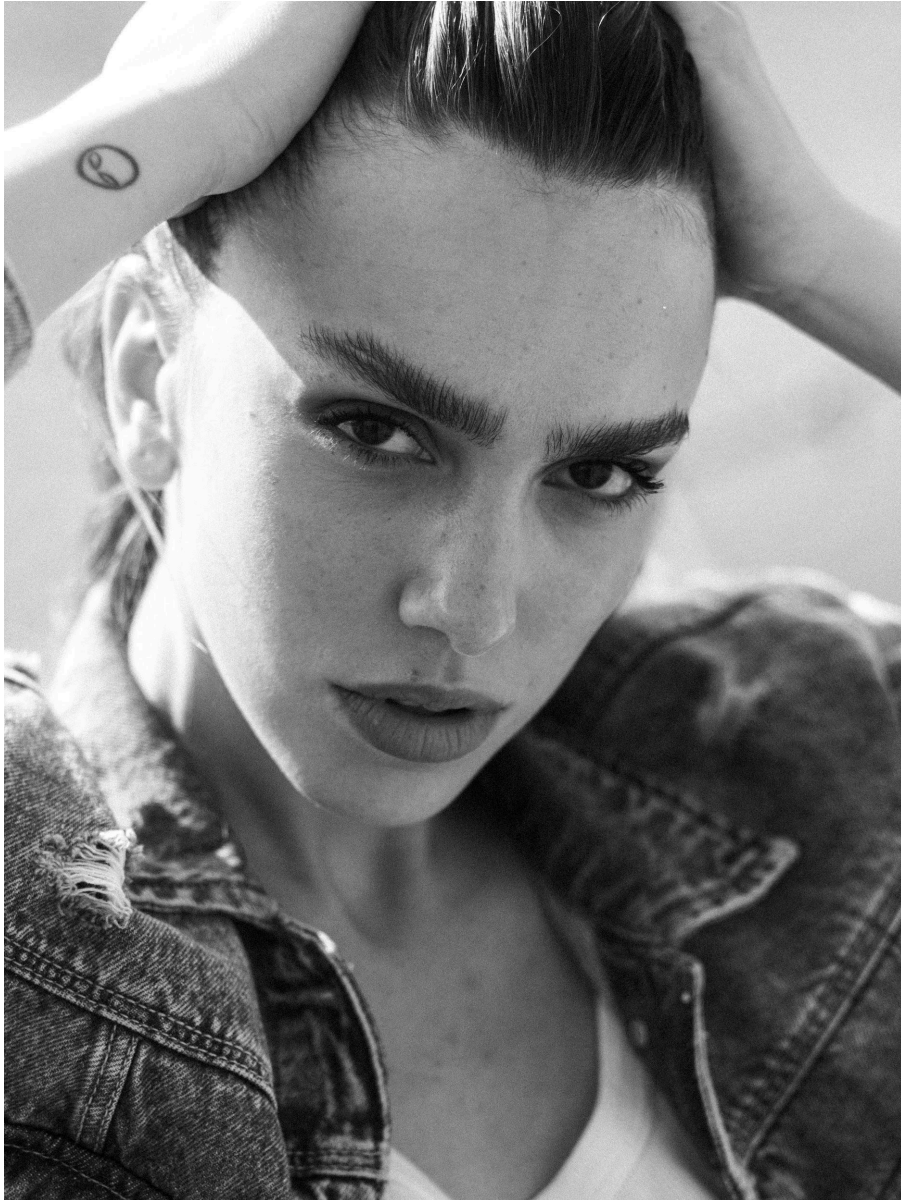

mariposa
MODEL MANAGEMENT

www.mariposamodelmanagement.it
Via del pioppo 12 - 41012 Carpi (MO))
T + 39 348 422 4091 - casting@mariposamodelmanagement.it - P.Iva 04078160365

FRANCESCA R.

Altezza/Height: 1.80 Seno/Bust: 84 Vita/Waist: 64 Fianchi/Hips: 95 Taglia/Dress: 40
Piede/Shoes: 40 Occhi/Eyes: Nocciola Capelli/Hair: Castani